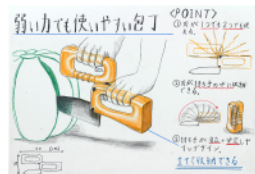

武蔵野美術大学
工芸工業デザイン学科
土井 理咲子
県立姫路西高校卒

金沢美術工芸大学
デザイン科
製品デザイン専攻
武蔵野美術大学
工芸工業デザイン学科
黒田 裕晟
県立姫路東高校卒

2019年合格再現作品

多摩美術大学
グラフィックデザイン学科
南河 翼
県立姫路東高校卒

武蔵野美術大学
空間デザイン専攻
西脇 あかり
県立相生高校卒

金沢美術工芸大学
製品デザイン専攻
黒田 裕晟
県立姫路東高校卒

多摩美術大学
プロダクトデザイン専攻
津田 雄大
県立明石高校卒