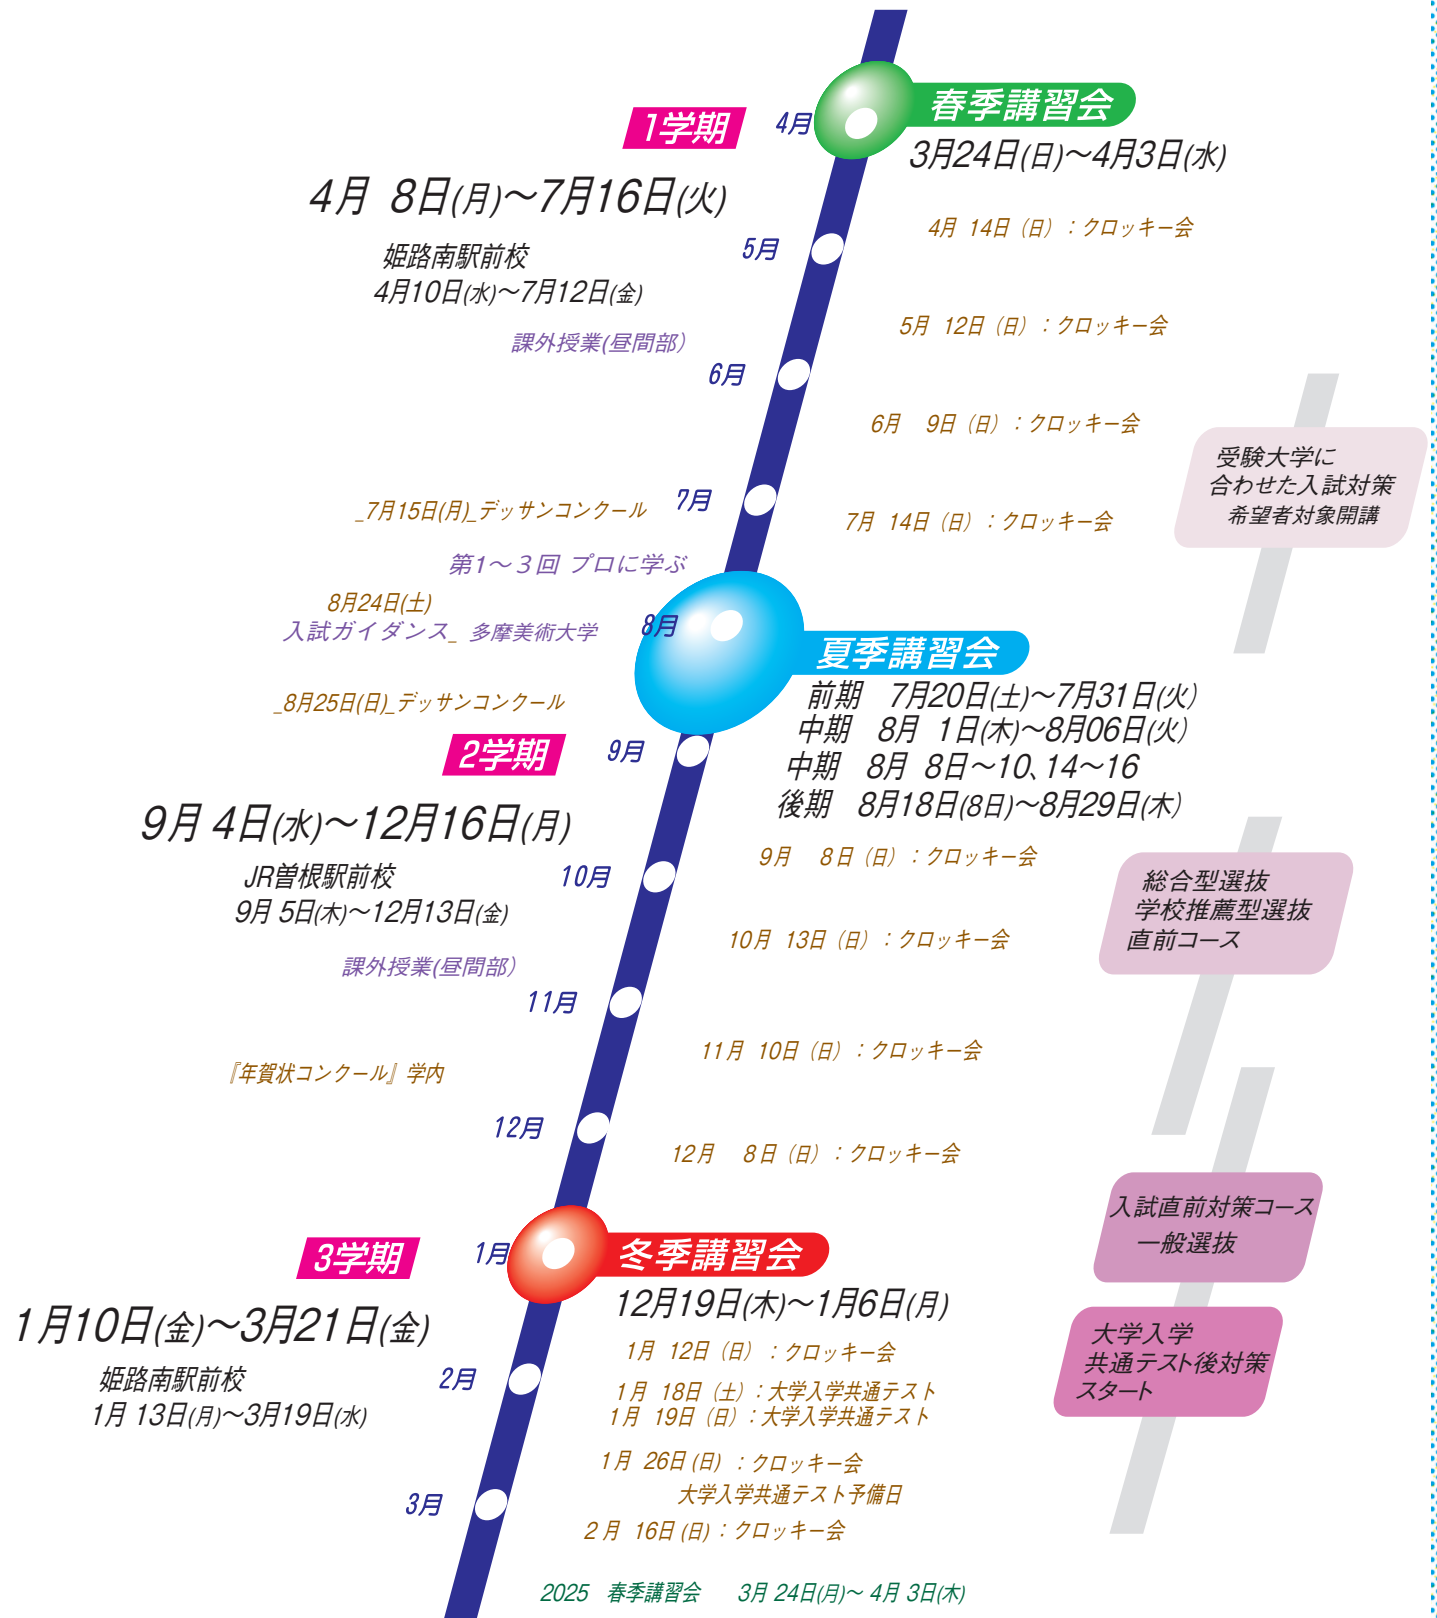

2024年度 授業期間・催事 概要

※ やむを得ない場合に限り、受講振り替えできます 当日のキャンセルはお休みになります
 ※ 授業日程など変更する場合があります 最新の情報をご確認ください

📍 JR曾根駅前校は水曜日、月1回土日休講
 📍 姫路南駅前校は月・水・金曜日開講
 📍 祝日夜間休講 昼間に振替可 会場はJR曾根駅前校