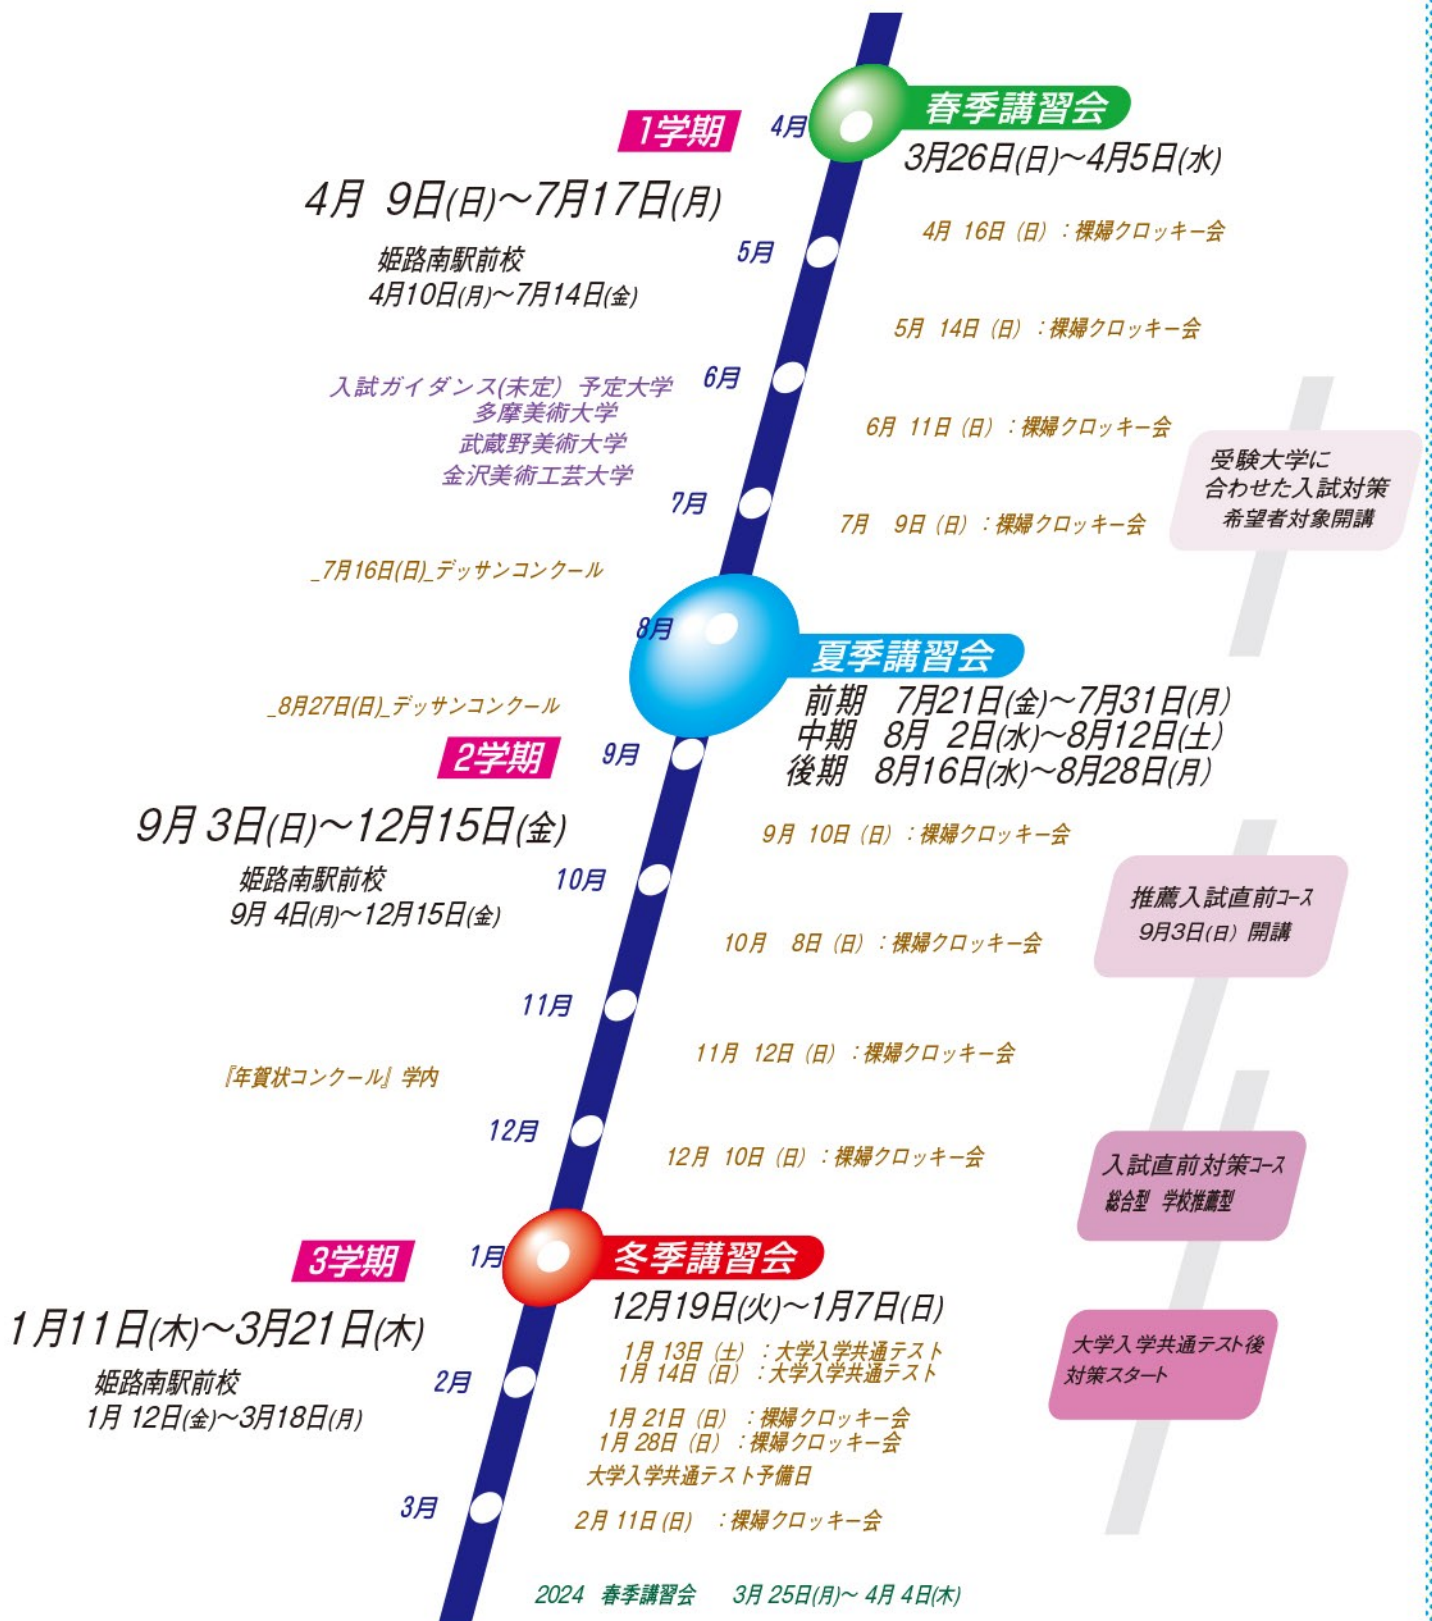

2023年度 授業期間・催事 概要

※ やむを得ない場合に限り、受講振り替えてできます 当日のキャンセルはお休みになります
※ 授業日程など変更する場合があります 最新の情報をご確認ください

🌳 JR管根駅前校は水曜日、月1回木曜日休講
🌳 姫路南駅前校は月・水・金曜日開講
🌳 祝日夜間休講 昼間に振替可 会場はJR管根駅前校